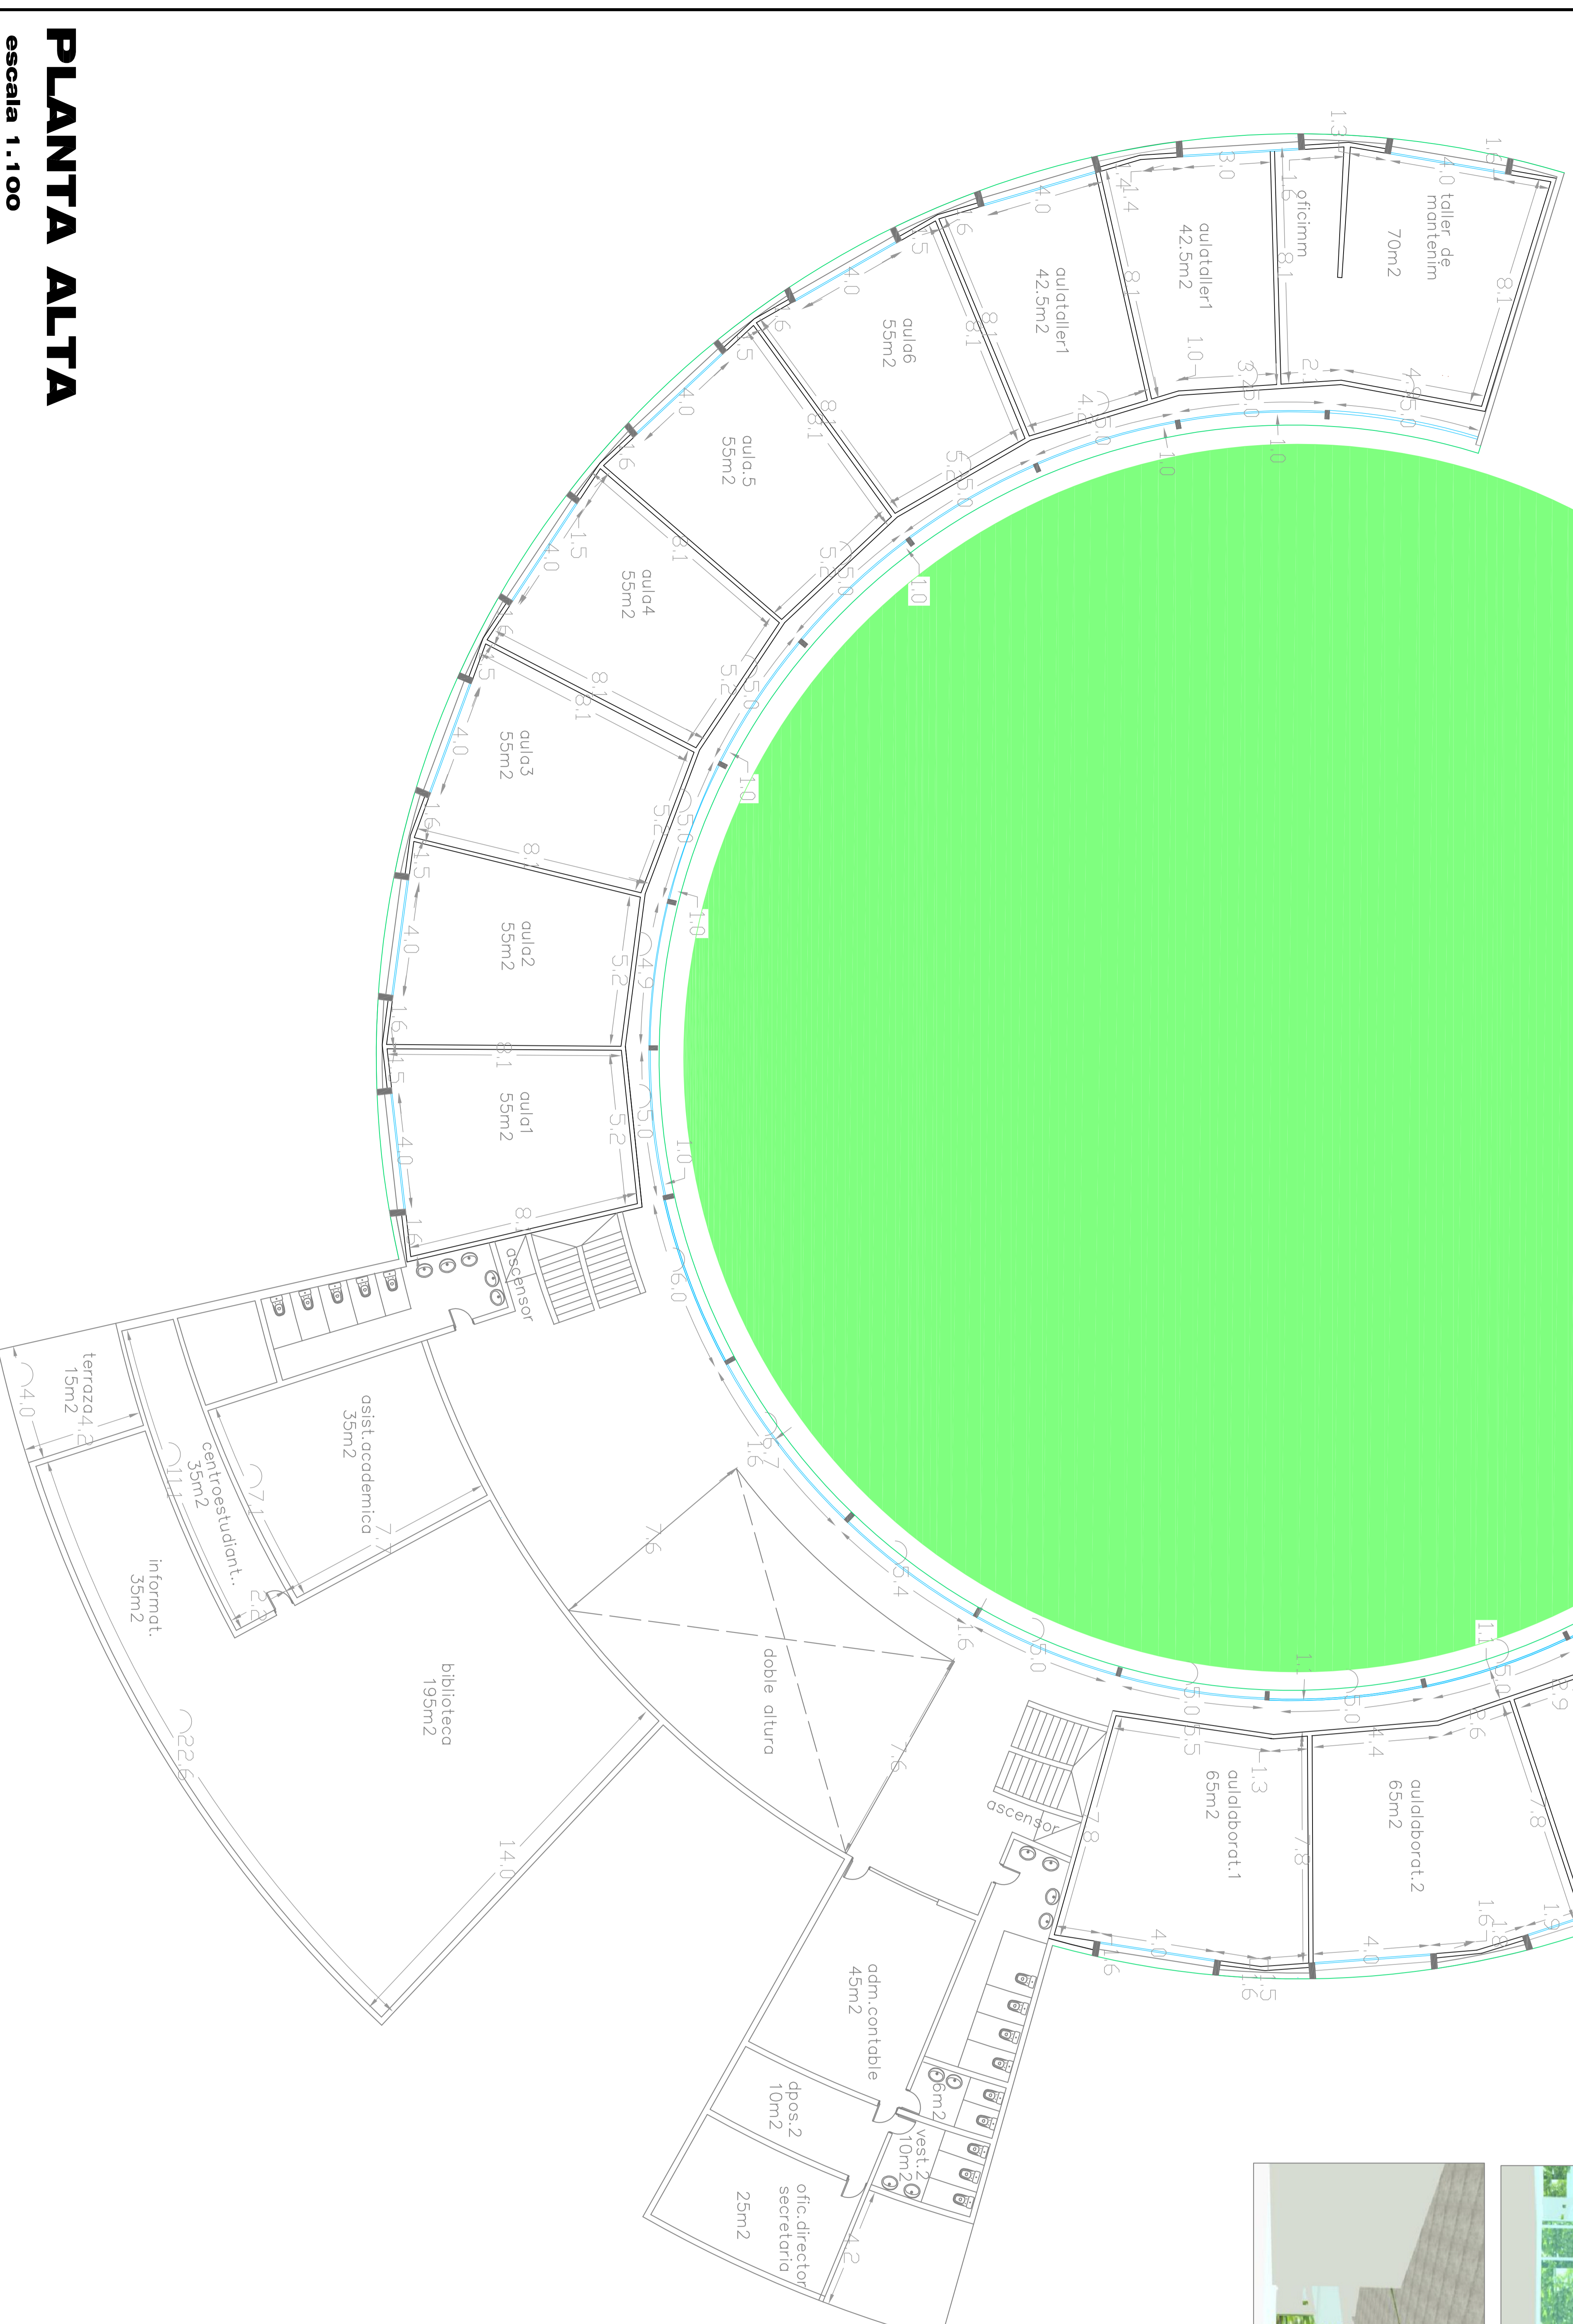

hall de acceso

vistas aéreas

acceso desde balcaz

PLANTA ALTA

escala 1.100